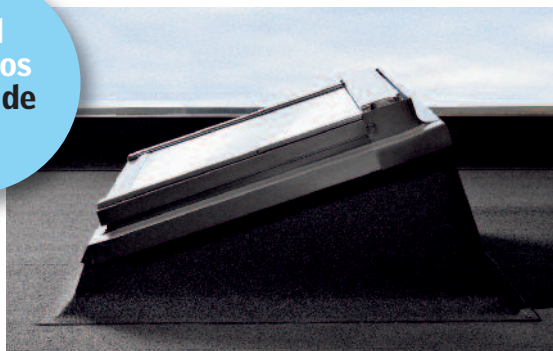

Solutions pour toits plats

Vivez la lumière naturelle
dans votre extension de maison !

A circular logo with a light blue background is located on the left side of the advertisement. Inside the circle, the words "INNOVATION" and "VELUX" are written in a white, bold, sans-serif font, stacked vertically.

Idéal
pour vos
pièces de
passage

Coupole pour toits plats

Une fenêtre spécialement conçue pour les toits plats et équipée d'une protection acrylique.

Variantes :

- Fenêtre fixe ou à ouverture électrique.
- Protection acrylique transparente ou opale.

INNOVATION

Protection acrylique

Fenêtre pour toits plats

- Double vitrage
- Profils PVC
- Isolant polystyrène

Idéal
pour vos
pièces de
vie

Système pour toits plats

Une rehausse permettant de créer la pente nécessaire à l'installation de la fenêtre de toit VELUX très performante.